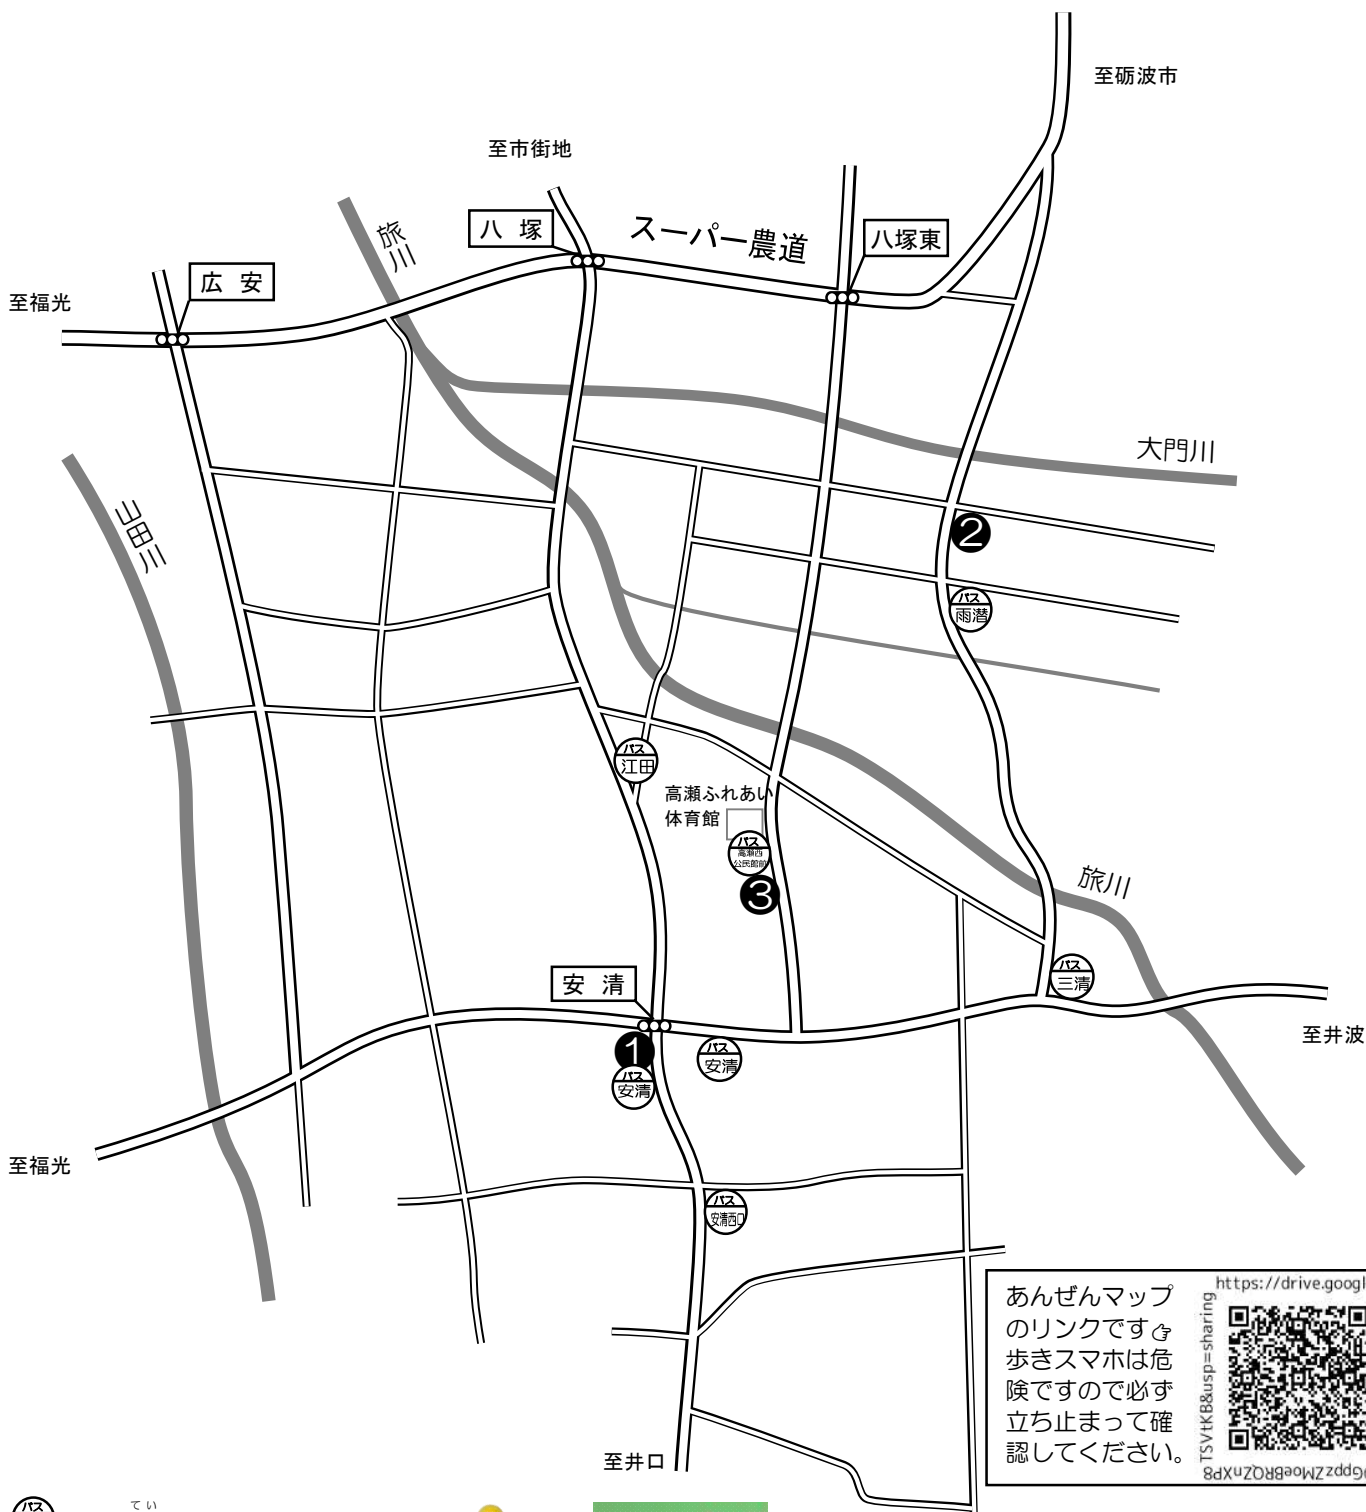

・南砺警察署(☎52-0110)・福野交番(☎22-2019)・国際ソロプチミストそれいゆ砺波
・南砺市更生保護協力会福野支部・南砺防犯協会・青少年育成南砺市民会議福野支部

福野『こども110番の家』あんぜんマップ 東部

令和8年度

あんぜんマップのリンクです。歩きスマホは危険ですので必ず立ち止まって確認してください。

<https://drive.google.com/open?id=1nSKG8XUa-rDgppzZMo6BRQZnXP8>

きいろのカラーコーンと
みどりのかんばんが
めじるしです
おうちのひとと
かくにんしてみましよう

- ① 丸栄電機商会
- ② 橋爪石油
- ③ ヤマキ工業

- ④ 朝日モーター
- ⑤ レストランメルシー
- ⑥ ファミリーマート南砺福野店

- ⑦ 福野運送
- ⑧ エールラポア
- ⑨ 福野東部交流センター

・南砺警察署(☎52-0110)・福野交番(☎22-2019)・国際ソロプチミストそれいゆ砺波
・南砺市更生保護協力会福野支部・南砺防犯協会・青少年育成南砺市民会議福野支部

福野『こども110番の家』あんぜんマップ 高瀬西

令和8年度

あんぜんマップのリンクです。歩きスマホは危険ですので必ず立ち止まって確認してください。

<https://drive.google.com/open?id=1nSKG8XUaRdGppzZmoeRQZnXP8TSVtK&usp=sharing>

 バス停

- ① 安田モータース
- ② 佐々木運輸
- ③ 高瀬西交流センター

もきいろのカラーコーンとみどりのかんばんがめじるしです。おうちのひととかくにんしてみましよう。

・南砺警察署 (☎52-0110) ・福野交番 (☎22-2019) ・国際ソロプチミストそれいゆ砺波
 ・南砺市更生保護協力会福野支部 ・南砺防犯協会 ・青少年育成南砺市民会議福野支部

福野『こども110番の家』あんぜんマップ 南部

至小矢部市

令和8年度

あんぜんマップのリンクです。歩きスマホは危険ですので必ず立ち止まって確認してください。

<https://drive.google.com/open?id=1nSKG8XUaTdpPzZMoE8RQZnXP8TSVtKB&usp=sharing>