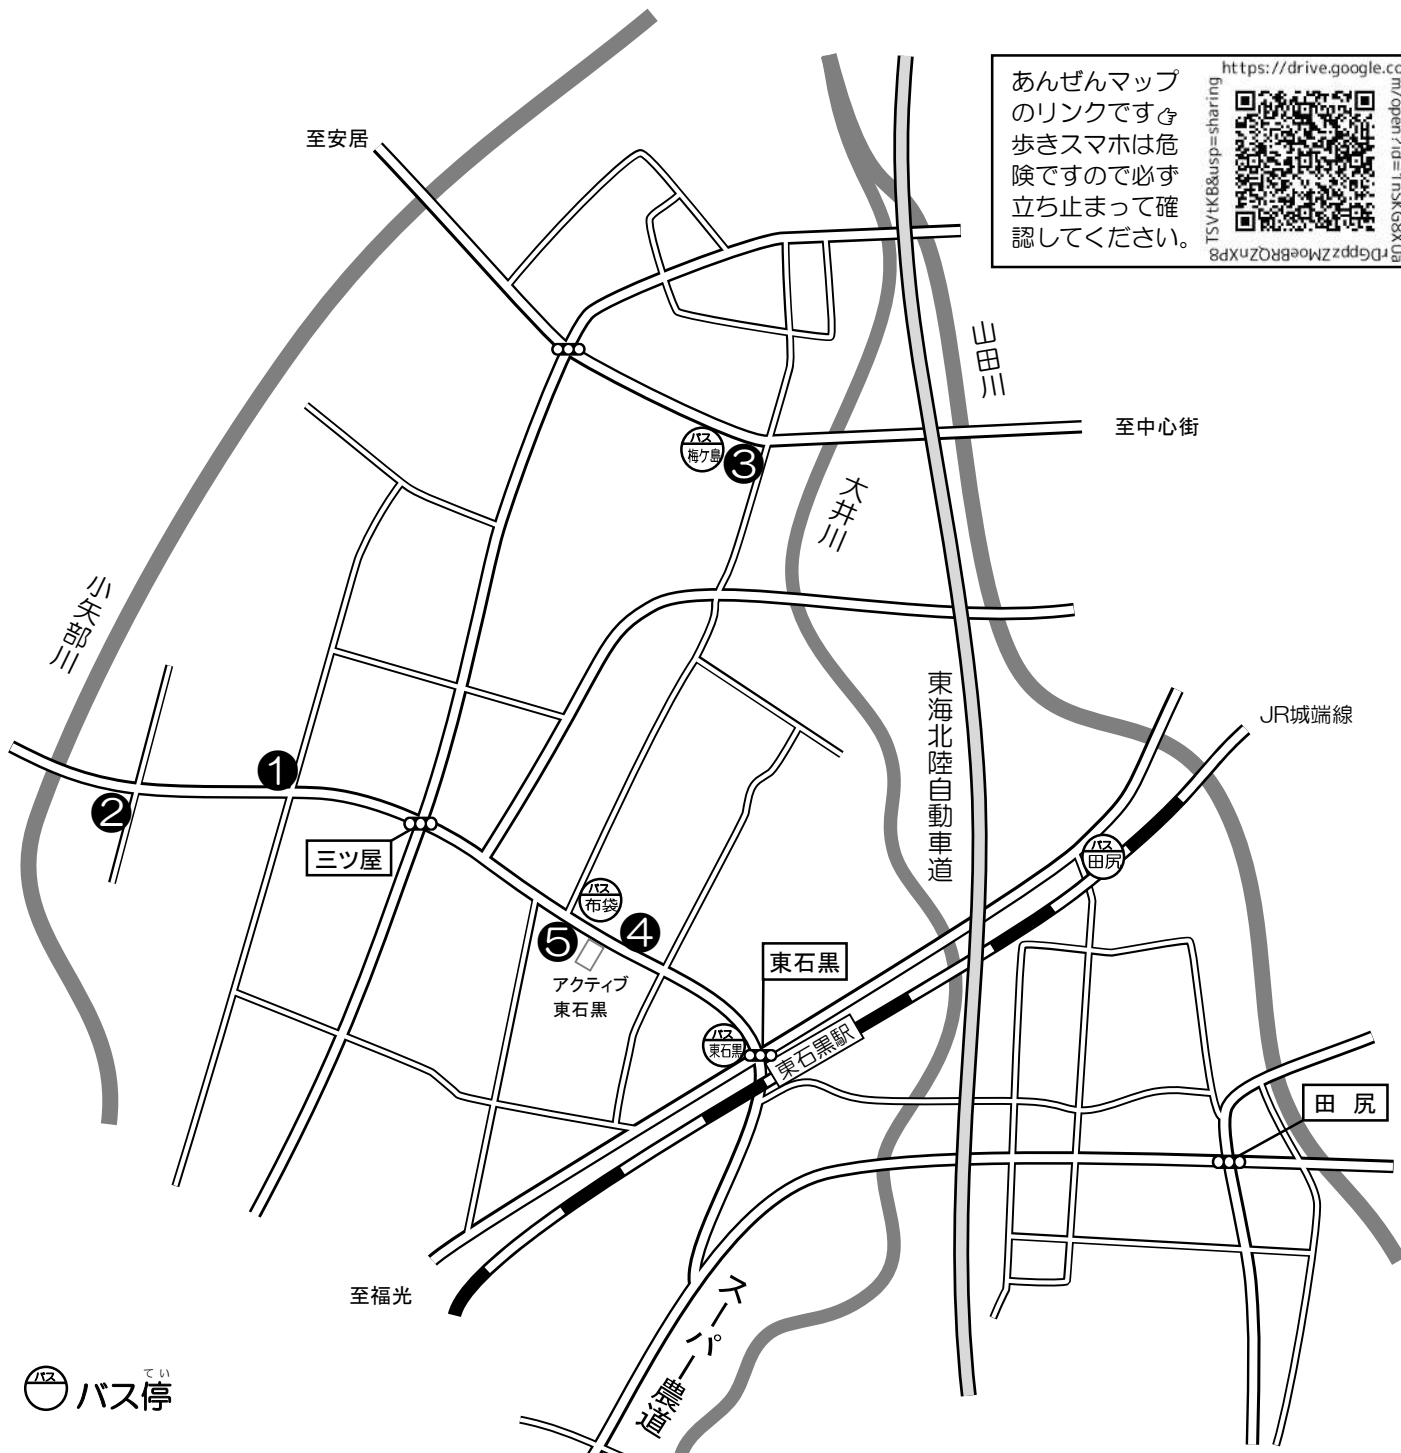

・南砺警察署 (☎52-0110) ・福野交番 (☎22-2019) ・国際ソロプチミストそれいゆ砺波
 ・南砺市更生保護協力会福野支部 ・南砺防犯協会 ・青少年育成南砺市民会議福野支部

福野『こども110番の家』あんぜんマップ 南部

至小矢部市

令和8年度

あんぜんマップのリンクです。歩きスマホは危険ですので必ず立ち止まって確認してください。

<https://drive.google.com/open?id=1nSKG8XUaTdpPzZMoE8RQZnXP8TSVtKB&usp=sharing>

バス停

- ① さつき荘
- ② 佐波かばやき店
- ③ となみ衛星通信テレビ
- ④ 堀部自動車塗装場
- ⑤ ローソン福野寺家店
- ⑥ 福野電設
- ⑦ 常願寺(真栗樹)
- ⑧ 第一交易南砺工場
- ⑨ 福野南部交流センター

👉 きいろのカラーコーンとみどりのかんぱんがめじるしです。おうちのひととかくにんしてみましょ

・南砺警察署(☎52-0110)・福野交番(☎22-2019)・国際ソロプチミストそれいゆ砺波
 ・南砺市更生保護協力会福野支部・南砺防犯協会・青少年育成南砺市民会議福野支部

福野『こども110番の家』あんぜんマップ 西部

令和8年度

あんぜんマップのリンクです。歩きスマホは危険ですので必ず立ち止まって確認してください。

<https://drive.google.com/open?id=1n5K68XUaT5vTKB&usp=sharing>

バス停

- ① 丹羽商店
- ② 水木亮
- ③ 砺波住設
- ④ ファニーズキッチン
- ⑤ 福野西部交流センター

むきいろのカラーコーンとみどりのかんばんがめじるしです。おうちのひととかくにんしてみましょ。