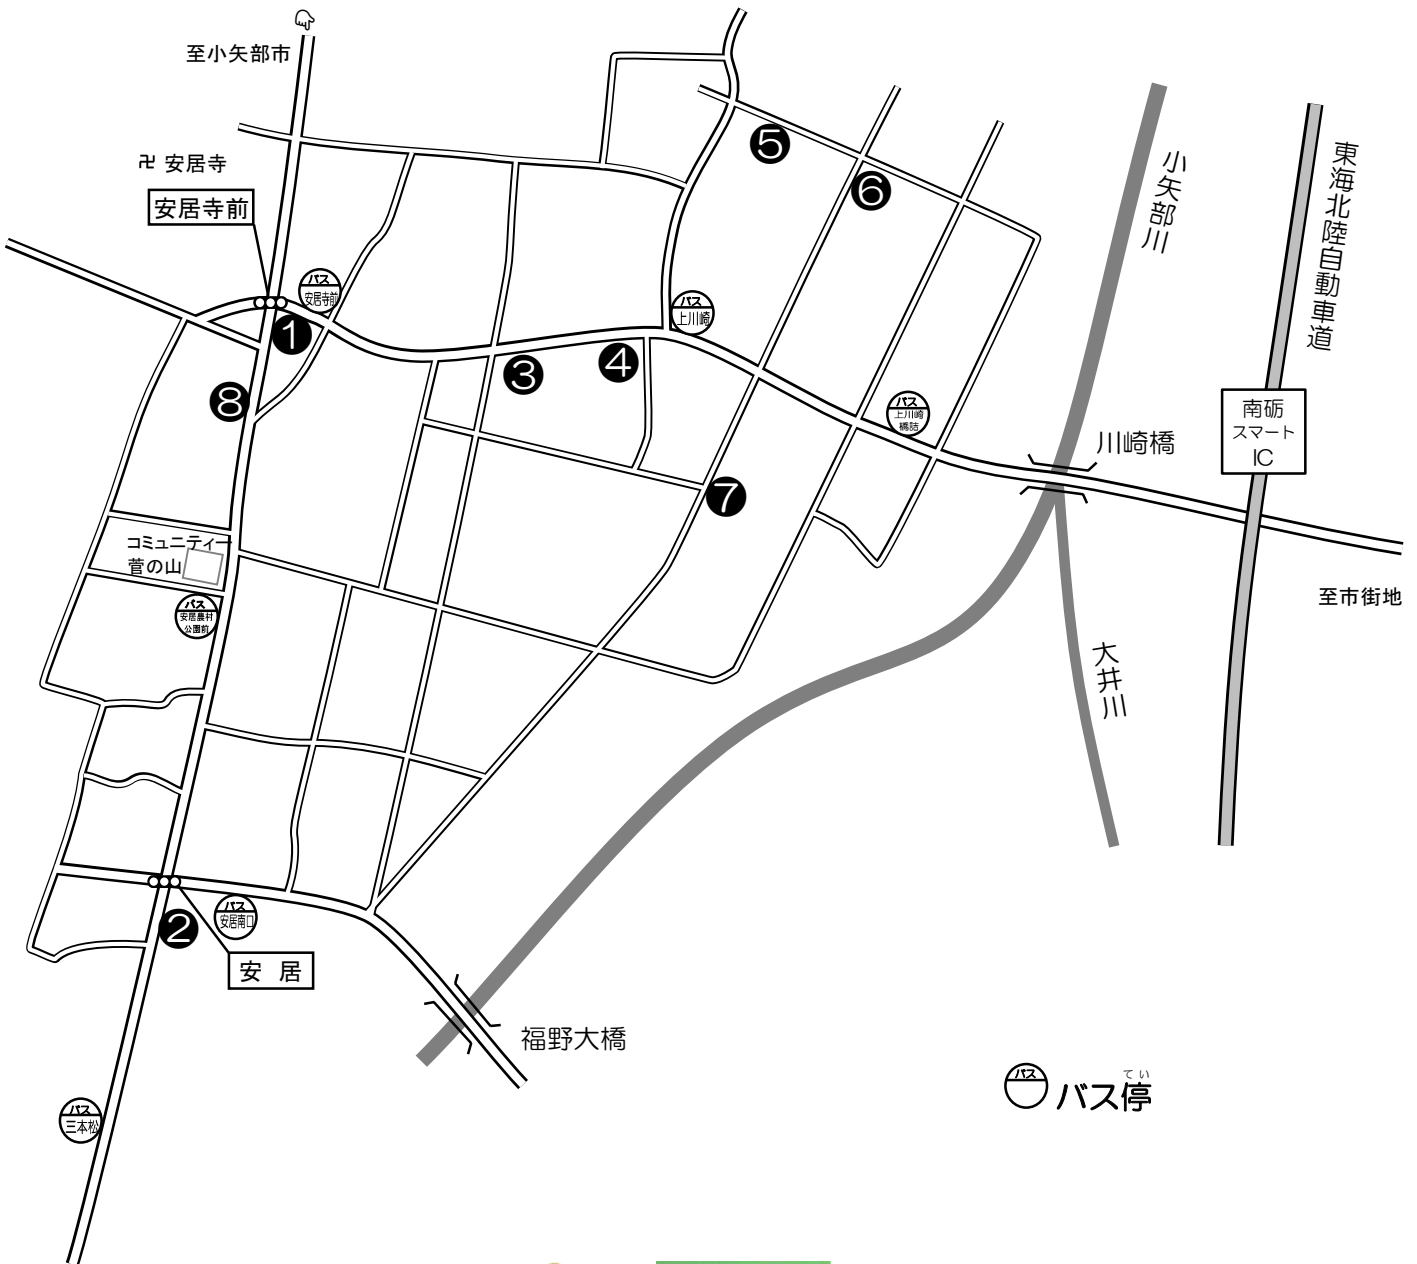

バス停

- ① さつき荘
- ② 佐波かばやき店
- ③ となみ衛星通信テレビ
- ④ 堀部自動車塗装場
- ⑤ ローソン福野寺家店
- ⑥ 福野電設
- ⑦ 常願寺(真栗樹)
- ⑧ 第一交易南砺工場
- ⑨ 福野南部交流センター

👉 きいろのカラーコーンとみどりのかんぱんがめじるしです。おうちのひととかくにんしてみましょ

・南砺警察署(☎52-0110)・福野交番(☎22-2019)・国際ソロプチミストそれいゆ砺波
 ・南砺市更生保護協力会福野支部・南砺防犯協会・青少年育成南砺市民会議福野支部

福野『こども110番の家』あんぜんマップ 西部

令和8年度

あんぜんマップのリンクです。歩きスマホは危険ですので必ず立ち止まって確認してください。

<https://drive.google.com/open?id=1n5K68XUaT5vTKB&usp=sharing>

バス停

- ① 丹羽商店
- ② 水木亮
- ③ 砺波住設
- ④ ファニーズキッチン
- ⑤ 福野西部交流センター

むきいろのカラーコーンとみどりのかんばんがめじるしです。おうちのひととかくにんしてみましょ。

・南砺警察署(☎52-0110)・福野交番(☎22-2019)・国際ソロプチミストそれいゆ砺波
 ・南砺市更生保護協力会福野支部・南砺防犯協会・青少年育成南砺市民会議福野支部

福野 『こども110番の家』 あんぜんマップ 安居

令和8年度

※この道はトラックが多く通るので気をつけましょう

 バス停

至福光

👉 きいろのカラーコーンと
みどりのかんばんが
めじるしです
おうちのひとと
かくにんしてみましよう

- ① 安居郵便局
- ② オートメンテナンス佐々木
- ③ 安川畳店
- ④ 木下工務店
- ⑤ 古瀬和友
- ⑥ サカタニ農産
- ⑦ 浅田商事
- ⑧ 安居交流センター

あんぜんマップのリンクです👉
歩きスマホは危険ですので必ず立ち止まって確認してください。

<https://drive.google.com/open?id=1nSKG8XUaRhgppzZMoE8RQZnXP8TSVtkB&usp=sharing>

・南砺警察署(☎52-0110)・福野交番(☎22-2019)・国際ソロプチミストそれいゆ砺波
・南砺市更生保護協力会福野支部・南砺防犯協会・青少年育成南砺市民会議福野支部